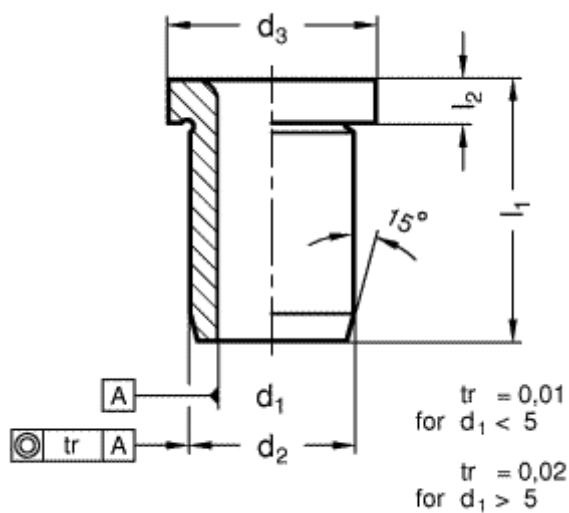

Varenummer: 201134059
Beskrivelse: E+G Borebøsning DIN 172-B10,5-12-A
med krave

Mål

$d_1 = 10,5$
 $d_2 = 18$
 $d_3 = 22$
 $l_1 = 12$
 $l_2 = 4$